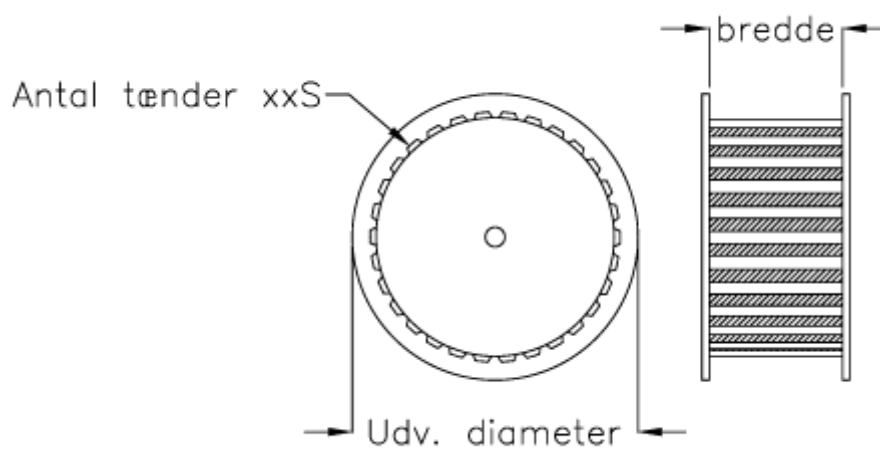

Varenummer: 603772621028
Beskrivelse: Gates tandremskive PCGT 8M - 28S 12
for taperbøsning 1108

Mål

Antal tænder	= 28
Bredde	= 12-21-36
Middelmål	= 71.30
Type	= 8M - 28S - xx
Udvendig diameter	= 75.00